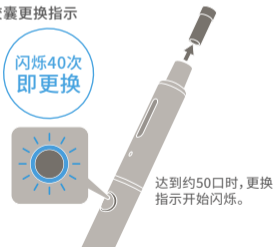

更换消耗品

烟草胶囊和烟管是消耗品。请按照本手册中的说明正确更换。如果不正确更换，可能会导致烟草胶囊剩余。

烟草胶囊的更换

当LED灯以蓝色或紫色连续闪烁40次时，就应该更换了。请按照以下步骤，更换为新的烟草胶囊。

烟草胶囊更换指示