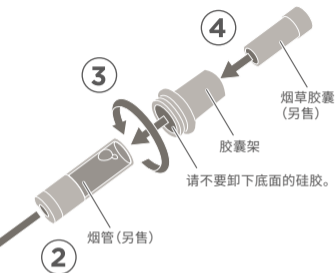

Micro USB连接线

用户指南(本手册)

保修凭证

可能包含关于Ploom TECH+的传单等。

关于另售的烟管和烟草胶囊

需要另售的Ploom TECH+专用烟管和烟草胶囊。请务必使用专用产品。无法使用其他的Ploom TECH专用香烟产品等。

组装

准备另售的烟管和烟草胶囊，并按照图中序号顺序组装。

组装完成图

- 将烟管插入烟管套时，请从烟管的金属部分一侧插入。
- 如果卸下胶囊架底面的硅胶，将不会出烟草蒸气。
- 如有烟管的液体附着，请在电源关闭的状态下用干燥的软布擦掉(第35页)。
- 请牢固组装，以防止各部分松脱，请将烟草胶囊牢固插到底。

充电

购买后第一次使用时,请务必充电。如果不充电一次,电源无法打开。

- 按照图中序号顺序连接。
- 充电期间无法使用。

电池电量的确认方法

充电期间

可以从LED灯的颜色确认充电进度。
完全充电后变为亮起，5分钟后熄灭。