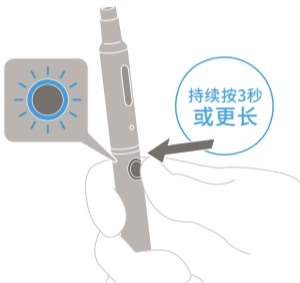

烟草胶囊的更换

当LED灯以蓝色或紫色连续闪烁40次时，就应该更换了。请按照以下步骤，更换为新的烟草胶囊。

烟草胶囊更换指示

1 在LED灯闪烁期间持续按电源按钮3秒钟或更长时间

闪烁停止*，胶囊更换通知功能被解除。

*如果在解除前闪烁已结束，请再吸入一次。LED灯再次开始闪烁。

- 胶囊更换通知功能只能在LED灯闪烁期间解除。
- 请务必在解除胶囊更换通知功能后使用。如不解除将无法使用，不会出烟草蒸气。

2 更换烟草胶囊