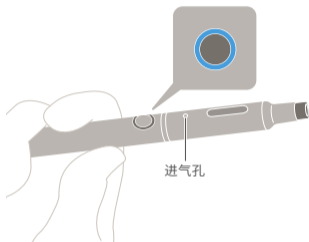

- 有关烟草胶囊和烟管的正确更换时机,请参阅“更换消耗品”(第31页)。

1 连续按3次电源按钮

LED灯以蓝色或紫色亮起1秒钟, 电源开启。

- 缓慢按时电源不会打开。请在两秒以内连续按3次。
- 请不要持续按电源按钮。如果持续按3秒或更长时间, 电源会关闭。
- 电池电量为约100 %至约21 %时, LED灯以蓝色亮起1秒钟, 电池电量为约 20 %至约1 %时, 以紫色亮起1秒钟。
- 电池电量已尽时, 按3次电源按钮时LED灯以红色亮起1秒钟。

2 吸入烟草蒸气

吸入时LED灯以蓝色或紫色亮起,可以享受烟草蒸气。

- 握持时请不要堵塞进气孔。由于空气流入受阻,可能会因内部传感器的误操作而造成意外通电,或导致意外伤害或故障。
- 使用期间有时会听到“啪”的声音。这是烟管内的液体蒸发时产生的声音,使用上没有安全问题。
- 电池电量已尽时,LED灯以红色亮起,不会出烟草蒸气。

3 使用结束后,持续按电源按钮 3秒钟或更长时间关闭电源

LED灯以蓝色或紫色闪烁3次*¹,电源关闭*²。