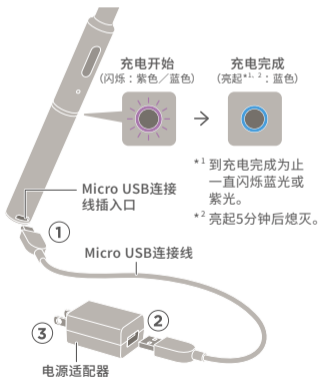

组装完成图

- 将烟管插入烟管套时，请从烟管的金属部分一侧插入。
- 如果卸下胶囊架底面的硅胶，将不会出烟草蒸气。
- 如有烟管的液体附着，请在电源关闭的状态下用干燥的软布擦掉(第35页)。
- 请牢固组装，以防止各部分松脱，请将烟草胶囊牢固插到底。

充电

购买后第一次使用时,请务必充电。如果不充电一次,电源无法打开。

- 按照图中序号顺序连接。
- 充电期间无法使用。

电池电量的确认方法

充电期间

可以从LED灯的颜色确认充电进度。
完全充电后变为亮起，5分钟后熄灭。