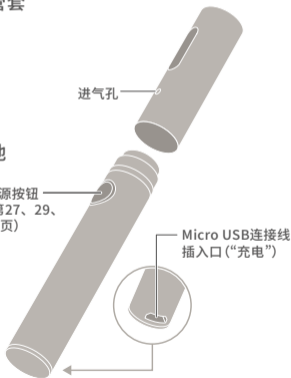

使用前,请确认是否包含所有内容物品。万一如有缺失物品,请与“Ploom专用客户服务”(封底)咨询。

烟管套

进气孔

电池

电源按钮
(第27、29、
32页)

Micro USB连接线
插入口(“充电”)

电源适配器

胶囊架