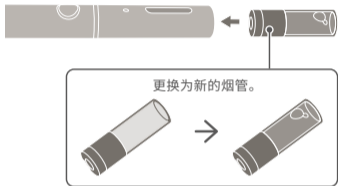

烟管的更换

烟管中装有5颗烟草胶囊用量的液体。使用5颗烟草胶囊后,请更换为新的烟管。

- 更换烟管后,如果难以将胶囊架安装到烟管套上,请确认胶囊架的硅胶部分是否潮湿,如果潮湿,请用干燥的软布将水分擦掉。
- 更换新的烟管时,还请确认是否某处有液体附着,并根据需要用干布擦掉液体,或进行清洁(第35页)。