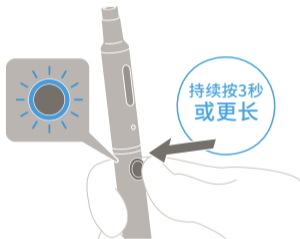

3 使用结束后,持续按电源按钮 3秒钟或更长时间关闭电源

LED灯以蓝色或紫色闪烁3次*¹,电源关闭*²。

*¹ 电池电量已尽时,LED灯以红色闪烁3次。

*² 如果6分钟没有操作,电源会自动关闭。

- 即使中断使用,如果电池电量充足,可以稍后继续使用。但是如果长时间放置,味道可能会变化。
- 为了享受烟草蒸气原有的味道和香味,请在购买烟草胶囊和烟管后尽快使用。