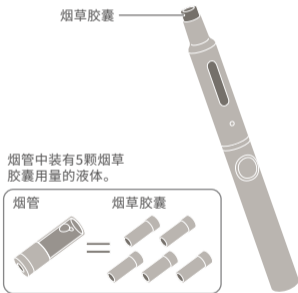

组装完成图

- 将烟管插入烟管套时，请从烟管的金属部分一侧插入。
- 如果卸下胶囊架底面的硅胶，将不会出烟草蒸气。
- 如有烟管的液体附着，请在电源关闭的状态下用干燥的软布擦掉(第35页)。
- 请牢固组装，以防止各部分松脱，请将烟草胶囊牢固插到底。

充电

购买后第一次使用时,请务必充电。如果不充电一次,电源无法打开。

- 按照图中序号顺序连接。
- 充电期间无法使用。

电池电量的确认方法

充电期间

可以从LED灯的颜色确认充电进度。
完全充电后变为亮起，5分钟后熄灭。

约1 %至约20 %
(闪烁：紫色)

约21 %至约99 %
(闪烁：蓝色)

100 %
(亮起：蓝色)

使用期间

按电源按钮时，可以根据LED灯的颜色确认电池的电量。以红色亮起时，电池电量已尽。请充电(第24页)。

约21 %至约100 %
(亮起：蓝色)

约1 %至约20 %
(亮起：紫色)

0 %
(亮起：红色)

- 电池从耗尽状态到完全充电为止所需时间约为90分钟。(使用专用的推荐电源适配器和Micro USB连接线的场合)
但是，根据温度环境，可能需要90分钟或更长时间。
- 在完全充电的状态下，可以使用5颗烟草胶囊(1根烟管)。但是，根据电池的老化程度和环境温度，使用根数可能会增加或减少。

使用

在完全充电的状态下,可以使用5颗烟草胶囊(1根烟管)。每颗烟草胶囊可以享受约50口*的味道和香味。

*「口」指的是吸取的意思,吸取口数可能会因吸取方式而有所不同。