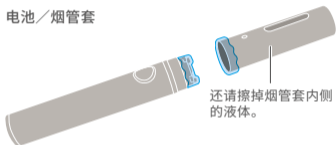

液体泄漏的处理

烟管内的液体可能会泄漏并附着在各部分的部件上。请定期进行清洁。

- 下图中涂色的部位是容易附着泄露液体的部分。
- 请用干燥的软布擦掉附着的液体。

电池 / 烟管套

还请擦掉烟管套内侧的液体。