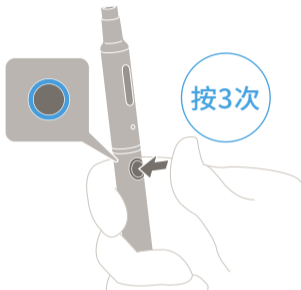

- 电池从耗尽状态到完全充电为止所需时间约为90分钟。(使用专用的推荐电源适配器和Micro USB连接线的场合)
但是，根据温度环境，可能需要90分钟或更长时间。
- 在完全充电的状态下，可以使用5颗烟草胶囊(1根烟管)。但是，根据电池的老化程度和环境温度，使用根数可能会增加或减少。

使用

在完全充电的状态下,可以使用5颗烟草胶囊(1根烟管)。每颗烟草胶囊可以享受约50口*的味道和香味。

*「口」指的是吸取的意思,吸取口数可能会因吸取方式而有所不同。

- 有关烟草胶囊和烟管的正确更换时机,请参阅“更换消耗品”(第31页)。

1 连续按3次电源按钮

LED灯以蓝色或紫色亮起1秒钟, 电源开启。

- 缓慢按时电源不会打开。请在两秒以内连续按3次。
- 请不要持续按电源按钮。如果持续按3秒或更长时间, 电源会关闭。
- 电池电量为约100 %至约21 %时, LED灯以蓝色亮起1秒钟, 电池电量为约 20 %至约1 %时, 以紫色亮起1秒钟。
- 电池电量已尽时, 按3次电源按钮时LED灯以红色亮起1秒钟。