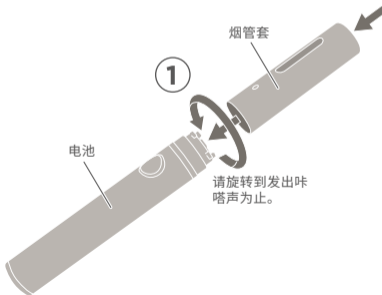

组装完成图

- 将烟管插入烟管套时，请从烟管的金属部分一侧插入。
- 如果卸下胶囊架底面的硅胶，将不会出烟草蒸气。
- 如有烟管的液体附着，请在电源关闭的状态下用干燥的软布擦掉(第35页)。
- 请牢固组装，以防止各部分松脱，请将烟草胶囊牢固插到底。

充电

购买后第一次使用时,请务必充电。如果不充电一次,电源无法打开。

- 按照图中序号顺序连接。
- 充电期间无法使用。

电池电量的确认方法

充电期间

可以从LED灯的颜色确认充电进度。
完全充电后变为亮起，5分钟后熄灭。